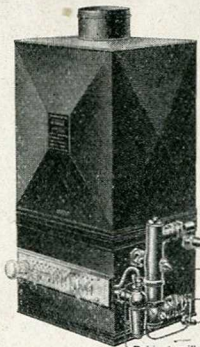

B - B U T A N I C -

U  
T  
A  
N

CHAUFFE-BAINS  
CHAUFFE-EAU

FABRIQUÉS  
SPÉCIALEMENT  
POUR  
FONCTIONNER

U  
T  
A  
N

EAU FROIDE  
EAU CHAUDE  
- Vidage gelée  
GAZ BUTANE  
Ecoulement  
condensation  
- Robinet veilleuse

au BUTAGAZ

N° 3  
BREVETÉ S. G. D. G.  
ÉMAILLÉ

CE NOUVEAU  
CHAUFFE-BAINS  
EST UNE MERVEILLE  
DE PERFECTION,  
D'ÉLÉGANCE,  
DE SIMPLICITÉ  
ET DE SÉCURITÉ

N° 0-1-2  
OXYDÉ - NICKELÉ - CHROMÉ

EN VENTE CHEZ TOUS  
LES DÉPOSITAIRES  
DE BUTAGAZ