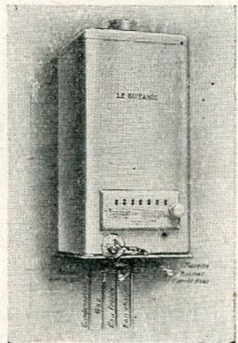

B - B U T A N I C -

U  
T  
A  
N

CHAUFFE-BAINS  
CHAUFFE-EAU

FABRIQUÉS  
SPÉCIALEMENT  
POUR  
FONCTIONNER

U  
T  
A  
N

EAU FROIDE  
EAU CHAUDE  
- Vidage gelée  
GAZ BUTANE  
Ecoulement  
condensation  
- Robinet veilleuse

au BUTAGAZ

N° 3  
BREVETÉ S. G. D. G.  
ÉMAILLÉ

CE NOUVEAU  
CHAUFFE-BAINS  
EST UNE MERVEILLE  
DE PERFECTION,  
D'ÉLÉGANCE,  
DE SIMPLICITÉ  
ET DE SÉCURITÉ

N° 0-1-2  
OXYDÉ - NICKELÉ - CHROMÉ

EN VENTE CHEZ TOUS  
LES DÉPOSITAIRES  
DE BUTAGAZ